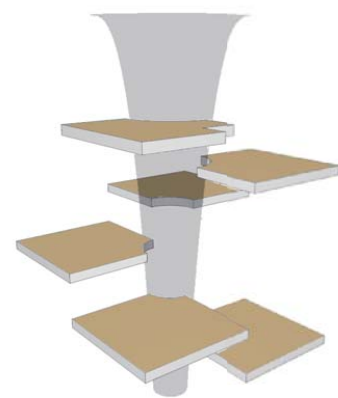

生命樹  
The Tree of Life

構成生命樹之五個要素  
Five elements the Tree of Life consists

綠色螺旋  
Green Spiral

知識螺旋  
Knowledge Spiral

圓錐狀環保節能型通風採光井  
Eco Tube

環保外皮  
Eco Skin

書架耐震壁  
Bookshelf Structure